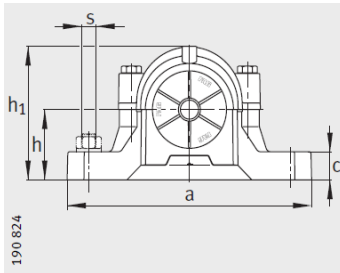

轴承座

d 95-110mm-SNV180-L

参数信息:

型号 :

轴承座 :	SNV180-L
轴承 :	23220-E1-TVPB
锁紧螺母 :	KM20
止动垫圈 :	MB20
止动环 2件 :	FRM180/4 .85
双唇 密封圈 :	DH220
带O形圈的 迷宫密封圈 :	TSV220
毛毡密封 :	FSV220
V型圈 :	DHV220
Taconite 密封 :	-
轴承盖 :	DKV180

质量 m 轴承座
kg : 17

尺寸 :

d :	100
a :	380
g :	160
h1 :	223
d2 :	115
b :	110
c :	40
D :	180
gL :	177.3
gv :	170.5
gT :	-
g3 :	16

- ① 定位轴承
- ② 浮动轴承

双唇密封 DH
端盖 DKV

迷宫密封 TSV

V 型圈密封 DHV

h :	112
m :	320
u :	26
v :	32
s :	M24
:	7/8