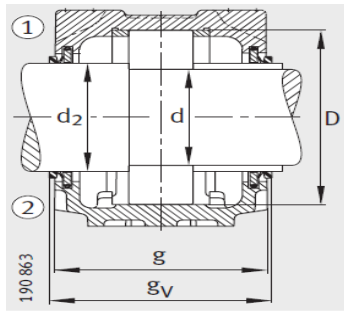

轴承座

d 95-110mm-SNV180-L

参数信息:

型号 :

轴承座 :	SNV180-L
轴承 :	23220-E1-TVPB
锁紧螺母 :	KM20
止动垫圈 :	MB20
止动环 2件 :	FRM180/4 .85
双唇 密封圈 :	DH220
带O形圈的 迷宫密封圈 :	TSV220
毛毡密封 :	FSV220
V型圈 :	DHV220
Taconite 密封 :	-
轴承盖 :	DKV180

质量 m 轴承座
kg : 17

尺寸 :

d :	100
a :	380
g :	160
h1 :	223
d2 :	115
b :	110
c :	40
D :	180
gL :	177.3
gv :	170.5
gT :	-
g3 :	16

- ① 定位轴承
- ② 浮动轴承

双唇密封 DH
端盖 DKV

迷宫密封 TSV

V 型圈密封 DHV

h :	112
m :	320
u :	26
v :	32
s :	M24
:	7/8