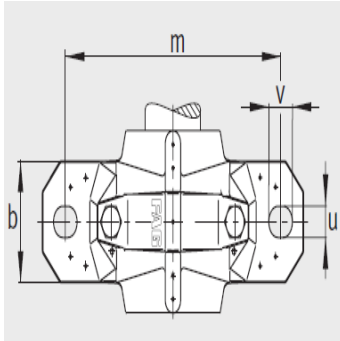

轴承座

d 95-110mm-SNV180-L

参数信息:

型号 :

轴承座 :	SNV180-L
轴承 :	23220-E1-TVPB
锁紧螺母 :	KM20
止动垫圈 :	MB20
止动环 2件 :	FRM180/4 .85
双唇 密封圈 :	DH220
带O形圈的 迷宫密封圈 :	TSV220
毛毡密封 :	FSV220
V型圈 :	DHV220
Taconite 密封 :	-
轴承盖 :	DKV180

质量 m 轴承座
kg : 17

尺寸 :

d :	100
a :	380
g :	160
h1 :	223
d2 :	115
b :	110
c :	40
D :	180
gL :	177.3
gv :	170.5
gT :	-
g3 :	16

- ① 定位轴承
- ② 浮动轴承

双唇密封 DH
端盖 DKV

迷宫密封 TSV

V 型圈密封 DHV

h :	112
m :	320
u :	26
v :	32
s :	M24
:	7/8