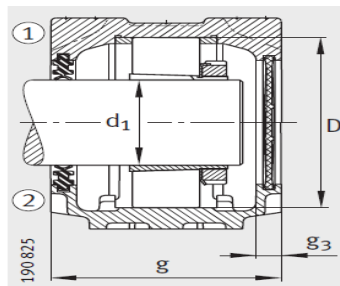

轴承座

d 95-110mm-SNV180-L

参数信息:

型号 :

轴承座 :	SNV180-L
轴承 :	23220-E1-TVPB
锁紧螺母 :	KM20
止动垫圈 :	MB20
止动环 2件 :	FRM180/4 .85
双唇 密封圈 :	DH220
带O形圈的 迷宫密封圈 :	TSV220
毛毡密封 :	FSV220
V型圈 :	DHV220
Taconite 密封 :	-
轴承盖 :	DKV180

质量 m 轴承座
kg : 17

尺寸 :

d :	100
a :	380
g :	160
h1 :	223
d2 :	115
b :	110
c :	40
D :	180
gL :	177.3
gv :	170.5
gT :	-
g3 :	16

- ① 定位轴承
- ② 浮动轴承

双唇密封 DH
端盖 DKV

迷宫密封 TSV

V 型圈密封 DHV

h :	112
m :	320
u :	26
v :	32
s :	M24
:	7/8