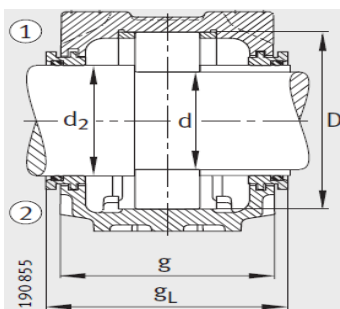

轴承座

d 95-110mm-SNV180-L

参数信息:

型号 :

轴承座 :	SNV180-L
轴承 :	23220-E1-TVPB
锁紧螺母 :	KM20
止动垫圈 :	MB20
止动环 2件 :	FRM180/4 .85
双唇 密封圈 :	DH220
带O形圈的 迷宫密封圈 :	TSV220
毛毡密封 :	FSV220
V型圈 :	DHV220
Taconite 密封 :	-
轴承盖 :	DKV180

质量 m 轴承座
kg : 17

尺寸 :

d :	100
a :	380
g :	160
h1 :	223
d2 :	115
b :	110
c :	40
D :	180
gL :	177.3
gv :	170.5
gT :	-
g3 :	16

- ① 定位轴承
- ② 浮动轴承

双唇密封 DH
端盖 DKV

迷宫密封 TSV

V 型圈密封 DHV

h :	112
m :	320
u :	26
v :	32
s :	M24
:	7/8