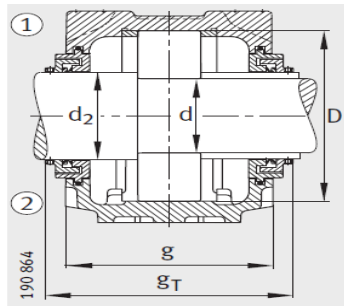

轴承座

d 95-110mm-SNV180-L

参数信息:

型号 :

轴承座 :	SNV180-L
轴承 :	23220-E1-TVPB
锁紧螺母 :	KM20
止动垫圈 :	MB20
止动环 2件 :	FRM180/4 .85
双唇 密封圈 :	DH220
带O形圈的 迷宫密封圈 :	TSV220
毛毡密封 :	FSV220
V型圈 :	DHV220
Taconite 密封 :	-
轴承盖 :	DKV180

质量 m 轴承座
kg : 17

尺寸 :

d :	100
a :	380
g :	160
h1 :	223
d2 :	115
b :	110
c :	40
D :	180
gL :	177.3
gv :	170.5
gT :	-
g3 :	16

- ① 定位轴承
- ② 浮动轴承

双唇密封 DH
端盖 DKV

迷宫密封 TSV

V 型圈密封 DHV

h :	112
m :	320
u :	26
v :	32
s :	M24
:	7/8