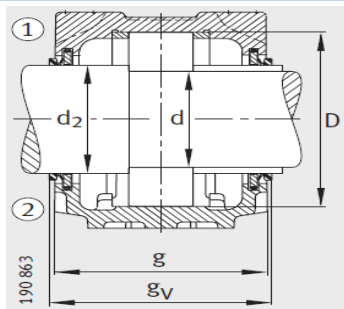

尺寸 :

d : 65

a : 315

g : 135

h : 183

d : 75

b : 90

c : 32

D : 140

g : 150.3

g : 142.5

g : 175.5

g : 15

h : 95

- ① 定位轴承
- ② 浮动轴承

双唇密封 DH
端盖 DKV

迷宫密封 TSV

V 型圈密封 DHV

| | |
|---------|-----|
| m : | 260 |
| u : | 22 |
| v : | 27 |
| smm : | M20 |
| sinch : | 3/4 |

Taconite 密封 TCV

: