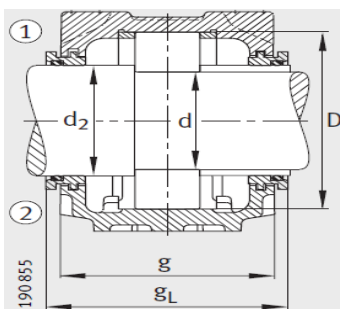

尺寸 :

d : 65

a : 315

g : 135

h : 183

d : 75

b : 90

c : 32

D : 140

g : 150.3

g : 142.5

g : 175.5

g : 15

h : 95

- ① 定位轴承
- ② 浮动轴承

双唇密封 DH
端盖 DKV

迷宫密封 TSV

V 型圈密封 DHV

| | |
|---------|-----|
| m : | 260 |
| u : | 22 |
| v : | 27 |
| smm : | M20 |
| sinch : | 3/4 |

Taconite 密封 TCV

: