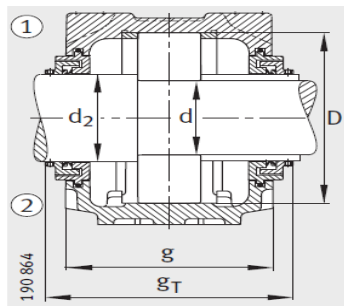

尺寸 :

d : 65

a : 315

g : 135

h : 183

d : 75

b : 90

c : 32

D : 140

g : 150.3

g : 142.5

g : 175.5

g : 15

h : 95

- ① 定位轴承
- ② 浮动轴承

双唇密封 DH
端盖 DKV

迷宫密封 TSV

V 型圈密封 DHV

| | |
|---------|-----|
| m : | 260 |
| u : | 22 |
| v : | 27 |
| smm : | M20 |
| sinch : | 3/4 |

Taconite 密封 TCV

: