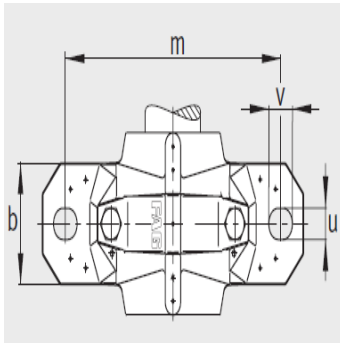

尺寸 :

d : 65

a : 315

g : 135

h : 183

d : 75

b : 90

c : 32

D : 140

g : 150.3

g : 142.5

g : 175.5

g : 15

h : 95

- ① 定位轴承
- ② 浮动轴承

双唇密封 DH
端盖 DKV

迷宫密封 TSV

V 型圈密封 DHV

| | |
|---------|-----|
| m : | 260 |
| u : | 22 |
| v : | 27 |
| smm : | M20 |
| sinch : | 3/4 |

Taconite 密封 TCV

: