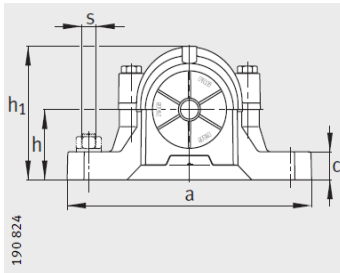

尺寸 :

d : 65

a : 315

g : 135

h : 183

d : 75

b : 90

c : 32

D : 140

g : 150.3

g : 142.5

g : 175.5

g : 15

h : 95

- ① 定位轴承
- ② 浮动轴承

双唇密封 DH
端盖 DKV

迷宫密封 TSV

V 型圈密封 DHV

| | |
|---------|-----|
| m : | 260 |
| u : | 22 |
| v : | 27 |
| smm : | M20 |
| sinch : | 3/4 |

Taconite 密封 TCV

: