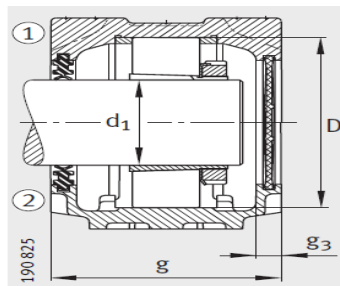

尺寸 :

d : 65

a : 315

g : 135

h : 183

d : 75

b : 90

c : 32

D : 140

g : 150.3

g : 142.5

g : 175.5

g : 15

h : 95

- ① 定位轴承
- ② 浮动轴承

双唇密封 DH
端盖 DKV

迷宫密封 TSV

V 型圈密封 DHV

| | |
|---------|-----|
| m : | 260 |
| u : | 22 |
| v : | 27 |
| smm : | M20 |
| sinch : | 3/4 |

Taconite 密封 TCV

: