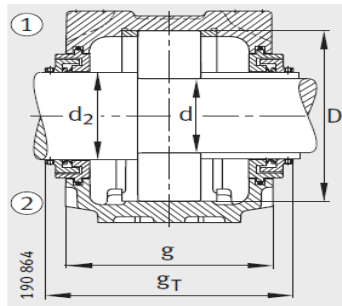

尺寸 :

d : 65

a : 275

g : 115

h : 155

d : 75

b : 80

c : 30

D : 120

g : 129

g : 125

g : -

g : 12.5

h : 80

- ① 定位轴承
- ② 浮动轴承

双唇密封 DH  
端盖 DKV

迷宫密封 TSV

V 型圈密封 DHV

m :	230
u :	18
v :	23
smm :	M16
sinch :	5/8

Taconite 密封 TCV

: