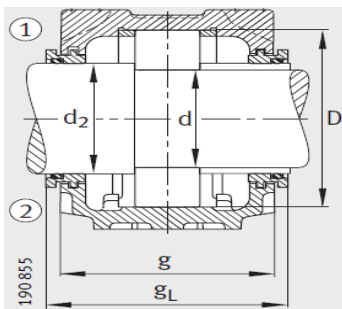

尺寸 :

d : 65

a : 275

g : 115

h : 155

d : 75

b : 80

c : 30

D : 120

g : 129

g : 125

g : -

g : 12.5

h : 80

- ① 定位轴承
- ② 浮动轴承

双唇密封 DH  
端盖 DKV

迷宫密封 TSV

V 型圈密封 DHV

m :	230
u :	18
v :	23
smm :	M16
sinch :	5/8

Taconite 密封 TCV

: