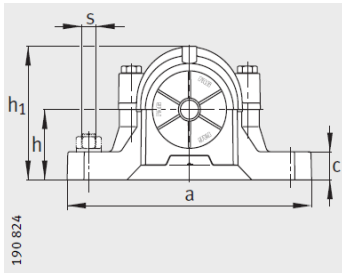

尺寸 :

d : 65

a : 275

g : 115

h : 155

d : 75

b : 80

c : 30

D : 120

g : 129

g : 125

g : -

g : 12.5

h : 80

- ① 定位轴承
- ② 浮动轴承

双唇密封 DH  
端盖 DKV

迷宫密封 TSV

V 型圈密封 DHV

m :	230
u :	18
v :	23
smm :	M16
sinch :	5/8

Taconite 密封 TCV

: