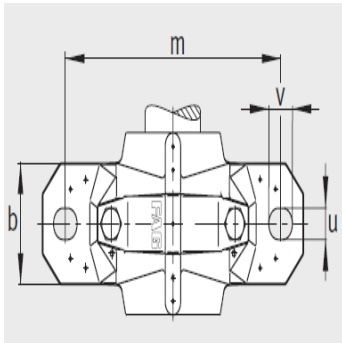

尺寸 :

d : 65

a : 275

g : 115

h : 155

d : 75

b : 80

c : 30

D : 120

g : 129

g : 125

g : -

g : 12.5

h : 80

- ① 定位轴承
- ② 浮动轴承

双唇密封 DH  
端盖 DKV

迷宫密封 TSV

V 型圈密封 DHV

m :	230
u :	18
v :	23
smm :	M16
sinch :	5/8

Taconite 密封 TCV

: