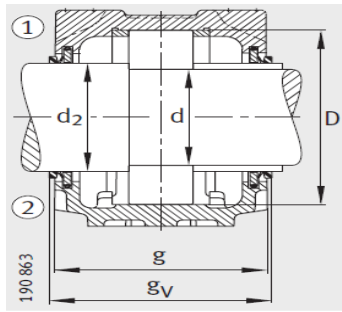

尺寸 :

d : 65

a : 275

g : 115

h : 155

d : 75

b : 80

c : 30

D : 120

g : 129

g : 125

g : -

g : 12.5

h : 80

- ① 定位轴承
- ② 浮动轴承

双唇密封 DH  
端盖 DKV

迷宫密封 TSV

V 型圈密封 DHV

m :	230
u :	18
v :	23
smm :	M16
sinch :	5/8

Taconite 密封 TCV

: