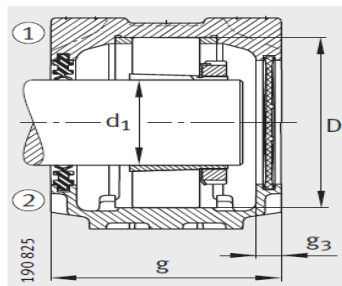

尺寸 :

d : 65

a : 275

g : 115

h : 155

d : 75

b : 80

c : 30

D : 120

g : 129

g : 125

g : -

g : 12.5

h : 80

- ① 定位轴承
- ② 浮动轴承

双唇密封 DH  
端盖 DKV

迷宫密封 TSV

V 型圈密封 DHV

m :	230
u :	18
v :	23
smm :	M16
sinch :	5/8

Taconite 密封 TCV

: