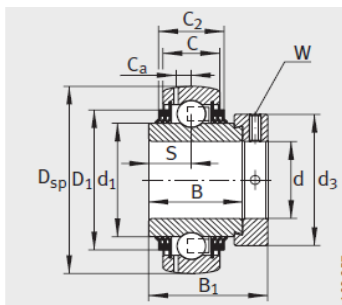

外球面轴承,轴承座单元

带偏心套的外球面球轴承 d 40-55mm-GNE40-KRR-B

参数信息:

GRAE..NPP-B

RAE..NPP-B、 RALE..NPP-B

GE..KRR-B、 E..KRR-B、
GE..KLL-B

GE..KTT-B

型号 :	GNE40-KRR-B
质量 m kg :	1.02

尺寸 :	
d :	40
Dsp :	90
C :	23
C :	26
B :	41
S :	18
d :	53.8
d :	-
D :	74.5
C :	7.5
B :	54.6
dmax. :	63
W :	5

基本额定载荷 :

动载荷 N :	44500
静载荷 N :	26000
参考轴承 :	6308

GE..-KRR-B-2C

: