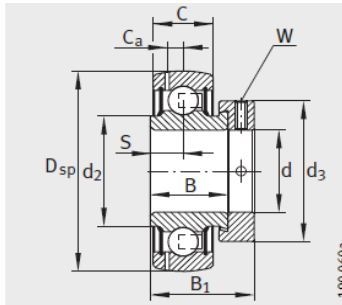

外球面轴承,轴承座单元

带偏心套的外球面球轴承 d 40-55mm-GNE40-KRR-B

参数信息:

GRAE..NPP-B

RAE..NPP-B、 RALE..NPP-B

GE..KRR-B、 E..KRR-B、
GE..KLL-B

GE..KTT-B

型号 :	GNE40-KRR-B
质量 m kg :	1.02

尺寸 :	
d :	40
Dsp :	90
C :	23
C :	26
B :	41
S :	18
d :	53.8
d :	-
D :	74.5
C :	7.5
B :	54.6
dmax. :	63
W :	5

基本额定载荷 :

动载荷 N :	44500
静载荷 N :	26000
参考轴承 :	6308

GE..-KRR-B-2C

: