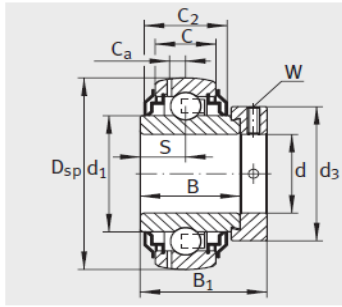

外球面轴承,轴承座单元

带偏心套的外球面球轴承 d 40-55mm-GNE40-KRR-B

参数信息:

GRAE..NPP-B

RAE..NPP-B、 RALE..NPP-B

GE..KRR-B、 E..KRR-B、
GE..KLL-B

GE..KTT-B

型号 :	GNE40-KRR-B
质量 m kg :	1.02

尺寸 :	
d :	40
Dsp :	90
C :	23
C :	26
B :	41
S :	18
d :	53.8
d :	-
D :	74.5
C :	7.5
B :	54.6
dmax. :	63
W :	5

基本额定载荷 :

动载荷 N :	44500
静载荷 N :	26000
参考轴承 :	6308

GE..-KRR-B-2C

: