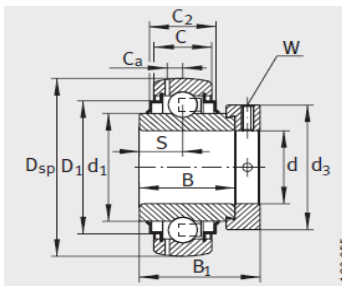

外球面轴承,轴承座单元

带偏心套的外球面球轴承 d 40-55mm-GNE40-KRR-B

参数信息:

GRAE..NPP-B

RAE..NPP-B、 RALE..NPP-B

GE..KRR-B、 E..KRR-B、
GE..KLL-B

GE..KTT-B

型号 :	GNE40-KRR-B
质量 m kg :	1.02

尺寸 :	
d :	40
Dsp :	90
C :	23
C :	26
B :	41
S :	18
d :	53.8
d :	-
D :	74.5
C :	7.5
B :	54.6
dmax. :	63
W :	5

基本额定载荷 :

动载荷 N :	44500
静载荷 N :	26000
参考轴承 :	6308

GE..-KRR-B-2C

: