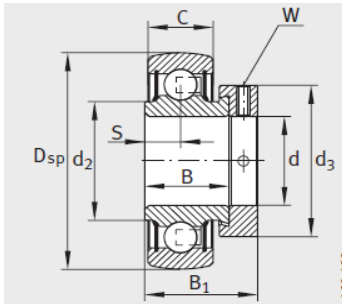

外球面轴承,轴承座单元

带偏心套的外球面球轴承 d 40-55mm-GNE40-KRR-B

参数信息:

GRAE..NPP-B

RAE..NPP-B、 RALE..NPP-B

GE..KRR-B、 E..KRR-B、
GE..KLL-B

GE..KTT-B

型号 :	GNE40-KRR-B
质量 m kg :	1.02

尺寸 :	
d :	40
Dsp :	90
C :	23
C :	26
B :	41
S :	18
d :	53.8
d :	-
D :	74.5
C :	7.5
B :	54.6
dmax. :	63
W :	5

基本额定载荷 :

动载荷 N :	44500
静载荷 N :	26000
参考轴承 :	6308

GE..-KRR-B-2C

: