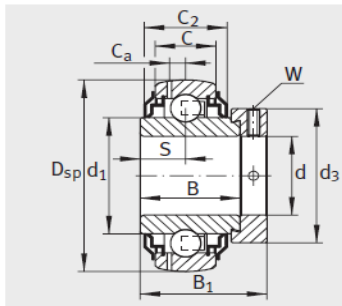

外球面轴承,轴承座单元

带偏心套的外球面球轴承 d 40-55mm-GE40-KRR-B-FA164

参数信息:

GRAE..NPP-B

RAE..NPP-B、 RALE..NPP-B

GE..KRR-B、 E..KRR-B、
GE..KLL-B

GE..KTT-B

型号 :	GE40-KRR-B-FA164
质量 m kg :	0.75

尺寸 :	
d :	40
Dsp :	80
C :	21
C :	23.5
B :	42.9
S :	21.4
d :	52.3
d :	-
D :	68.3
C :	6.4
B :	56.5
dmax. :	58
W :	5

基本额定载荷 :

动载荷 N :	32500
静载荷 N :	19800
参考轴承 :	6208

GE..-KRR-B-2C

: