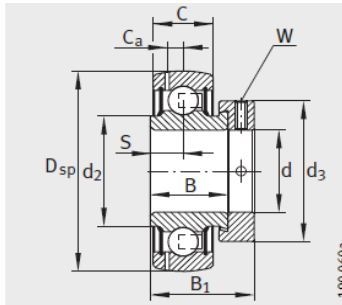

外球面轴承,轴承座单元

带偏心套的外球面球轴承 d 40-55mm-GE40-KRR-B-FA164

参数信息:

GRAE..NPP-B

RAE..NPP-B、 RALE..NPP-B

GE..KRR-B、 E..KRR-B、
GE..KLL-B

GE..KTT-B

型号 :	GE40-KRR-B-FA164
质量 m kg :	0.75

尺寸 :	
d :	40
Dsp :	80
C :	21
C :	23.5
B :	42.9
S :	21.4
d :	52.3
d :	-
D :	68.3
C :	6.4
B :	56.5
dmax. :	58
W :	5

基本额定载荷 :

动载荷 N :	32500
静载荷 N :	19800
参考轴承 :	6208

GE..-KRR-B-2C

: