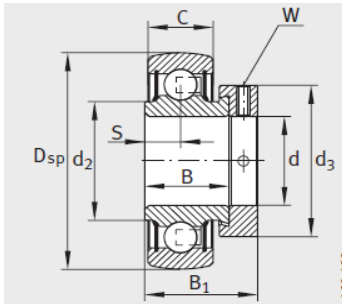

外球面轴承,轴承座单元

带偏心套的外球面球轴承 d 40-55mm-GE40-KRR-B-FA164

参数信息:

GRAE..NPP-B

RAE..NPP-B、 RALE..NPP-B

GE..KRR-B、 E..KRR-B、
GE..KLL-B

GE..KTT-B

型号 :	GE40-KRR-B-FA164
质量 m kg :	0.75

尺寸 :	
d :	40
Dsp :	80
C :	21
C :	23.5
B :	42.9
S :	21.4
d :	52.3
d :	-
D :	68.3
C :	6.4
B :	56.5
dmax. :	58
W :	5

基本额定载荷 :

动载荷 N :	32500
静载荷 N :	19800
参考轴承 :	6208

GE..-KRR-B-2C

: