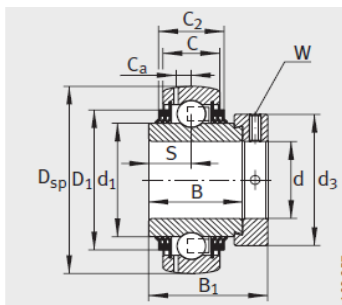

外球面轴承,轴承座单元

带偏心套的外球面球轴承 d 40-55mm-GE40-KRR-B-FA164

参数信息:

GRAE..NPP-B

RAE..NPP-B、 RALE..NPP-B

GE..KRR-B、 E..KRR-B、
GE..KLL-B

GE..KTT-B

型号 :	GE40-KRR-B-FA164
质量 m kg :	0.75

尺寸 :	
d :	40
Dsp :	80
C :	21
C :	23.5
B :	42.9
S :	21.4
d :	52.3
d :	-
D :	68.3
C :	6.4
B :	56.5
dmax. :	58
W :	5

基本额定载荷 :

动载荷 N :	32500
静载荷 N :	19800
参考轴承 :	6208

GE..-KRR-B-2C

: