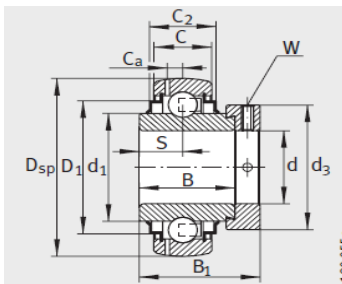

外球面轴承,轴承座单元

带偏心套的外球面球轴承 d 40-55mm-GE40-KRR-B-FA164

参数信息:

GRAE..NPP-B

RAE..NPP-B、 RALE..NPP-B

GE..KRR-B、 E..KRR-B、
GE..KLL-B

GE..KTT-B

型号 :	GE40-KRR-B-FA164
质量 m kg :	0.75

尺寸 :	
d :	40
Dsp :	80
C :	21
C :	23.5
B :	42.9
S :	21.4
d :	52.3
d :	-
D :	68.3
C :	6.4
B :	56.5
dmax. :	58
W :	5

基本额定载荷 :

动载荷 N :	32500
静载荷 N :	19800
参考轴承 :	6208

GE..-KRR-B-2C

: