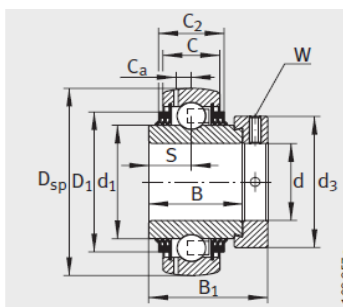

外球面轴承,轴承座单元

带偏心套的外球面球轴承 d 40-55mm-GE40-KRR-B-FA125.5

参数信息:

GRAE..NPP-B

RAE..NPP-B、 RALE..NPP-B

GE..KRR-B、 E..KRR-B、  
GE..KLL-B

GE..KTT-B

型号 :	GE40-KRR-B-FA125.5
质量 m kg :	0.74

尺寸 :	
d :	40
Dsp :	80
C :	21
C :	23.5
B :	42.9
S :	21.4
d :	52.3
d :	-
D :	68.3
C :	6.4
B :	56.5
dmax. :	58
W :	5

基本额定载荷 :

动载荷 N :	32500
静载荷 N :	19800
参考轴承 :	6208

GE..-KRR-B-2C

: