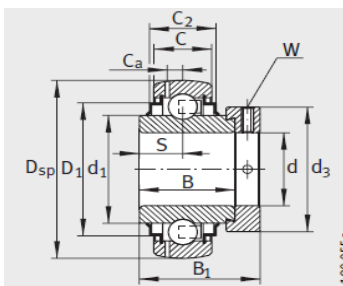

外球面轴承,轴承座单元

带偏心套的外球面球轴承 d 40-55mm-GE40-KRR-B-FA125.5

参数信息:

GRAE..NPP-B

RAE..NPP-B、 RALE..NPP-B

GE..KRR-B、 E..KRR-B、  
GE..KLL-B

GE..KTT-B

型号 :	GE40-KRR-B-FA125.5
质量 m kg :	0.74

尺寸 :	
d :	40
Dsp :	80
C :	21
C :	23.5
B :	42.9
S :	21.4
d :	52.3
d :	-
D :	68.3
C :	6.4
B :	56.5
dmax. :	58
W :	5

基本额定载荷 :

动载荷 N :	32500
静载荷 N :	19800
参考轴承 :	6208

GE..-KRR-B-2C

: