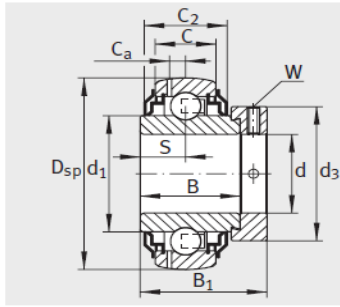

外球面轴承,轴承座单元

带偏心套的外球面球轴承 d 40-55mm-GE40-KRR-B-FA125.5

参数信息:

GRAE..NPP-B

RAE..NPP-B、 RALE..NPP-B

GE..KRR-B、 E..KRR-B、  
GE..KLL-B

GE..KTT-B

型号 :	GE40-KRR-B-FA125.5
质量 m kg :	0.74

尺寸 :	
d :	40
Dsp :	80
C :	21
C :	23.5
B :	42.9
S :	21.4
d :	52.3
d :	-
D :	68.3
C :	6.4
B :	56.5
dmax. :	58
W :	5

基本额定载荷 :

动载荷 N :	32500
静载荷 N :	19800
参考轴承 :	6208

GE..-KRR-B-2C

: