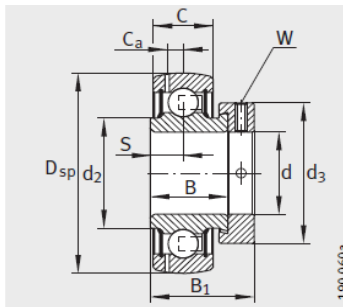

外球面轴承,轴承座单元

带偏心套的外球面球轴承 d 40-55mm-GE40-KRR-B-FA125.5

参数信息:

GRAE..NPP-B

RAE..NPP-B、 RALE..NPP-B

GE..KRR-B、 E..KRR-B、  
GE..KLL-B

GE..KTT-B

型号 :	GE40-KRR-B-FA125.5
质量 m kg :	0.74

尺寸 :	
d :	40
Dsp :	80
C :	21
C :	23.5
B :	42.9
S :	21.4
d :	52.3
d :	-
D :	68.3
C :	6.4
B :	56.5
dmax. :	58
W :	5

基本额定载荷 :

动载荷 N :	32500
静载荷 N :	19800
参考轴承 :	6208

GE..-KRR-B-2C

: