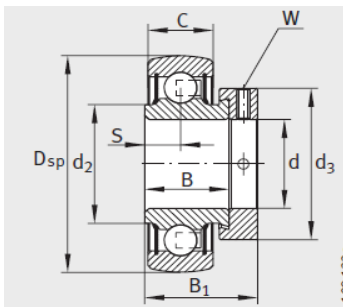

外球面轴承,轴承座单元

带偏心套的外球面球轴承 d 40-55mm-GE40-KRR-B-FA125.5

参数信息:

GRAE..NPP-B

RAE..NPP-B、 RALE..NPP-B

GE..KRR-B、 E..KRR-B、  
GE..KLL-B

GE..KTT-B

型号 :	GE40-KRR-B-FA125.5
质量 m kg :	0.74

尺寸 :	
d :	40
Dsp :	80
C :	21
C :	23.5
B :	42.9
S :	21.4
d :	52.3
d :	-
D :	68.3
C :	6.4
B :	56.5
dmax. :	58
W :	5

基本额定载荷 :

动载荷 N :	32500
静载荷 N :	19800
参考轴承 :	6208

GE..-KRR-B-2C

: