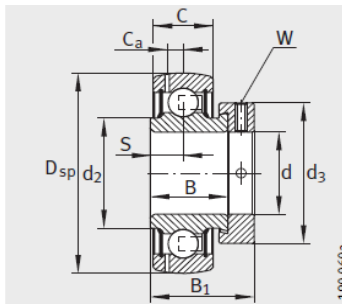

外球面轴承,轴承座单元

带偏心套的外球面球轴承 d 40-55mm-GE40-KRR-B

参数信息:

GRAE..NPP-B

RAE..NPP-B、 RALE..NPP-B

GE..KRR-B、 E..KRR-B、
GE..KLL-B

GE..KTT-B

型号 :	GE40-KRR-B
质量 m kg :	0.73

尺寸 :	
d :	40
Dsp :	80
C :	21
C :	23.5
B :	42.9
S :	21.4
d :	52.3
d :	-
D :	68.3
C :	6.4
B :	56.5
dmax. :	58
W :	5

基本额定载荷 :

动载荷 N :	32500
静载荷 N :	19800
参考轴承 :	6208

GE..-KRR-B-2C

: