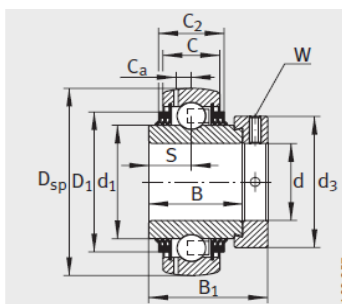

外球面轴承,轴承座单元

带偏心套的外球面球轴承 d 40-55mm-GE40-KRR-B

参数信息:

GRAE..NPP-B

RAE..NPP-B、 RALE..NPP-B

GE..KRR-B、 E..KRR-B、
GE..KLL-B

GE..KTT-B

型号 :	GE40-KRR-B
质量 m kg :	0.73

尺寸 :	
d :	40
Dsp :	80
C :	21
C :	23.5
B :	42.9
S :	21.4
d :	52.3
d :	-
D :	68.3
C :	6.4
B :	56.5
dmax. :	58
W :	5

基本额定载荷 :

动载荷 N :	32500
静载荷 N :	19800
参考轴承 :	6208

GE..-KRR-B-2C

: