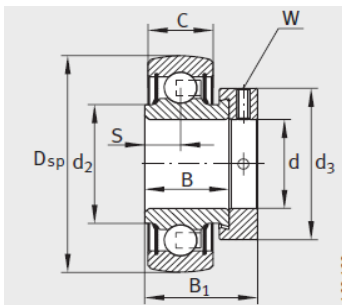

外球面轴承,轴承座单元

带偏心套的外球面球轴承 d 40-55mm-GE40-KRR-B

参数信息:

GRAE..NPP-B

RAE..NPP-B、 RALE..NPP-B

GE..KRR-B、 E..KRR-B、
GE..KLL-B

GE..KTT-B

型号 :	GE40-KRR-B
质量 m kg :	0.73

尺寸 :	
d :	40
Dsp :	80
C :	21
C :	23.5
B :	42.9
S :	21.4
d :	52.3
d :	-
D :	68.3
C :	6.4
B :	56.5
dmax. :	58
W :	5

基本额定载荷 :

动载荷 N :	32500
静载荷 N :	19800
参考轴承 :	6208

GE..-KRR-B-2C

: