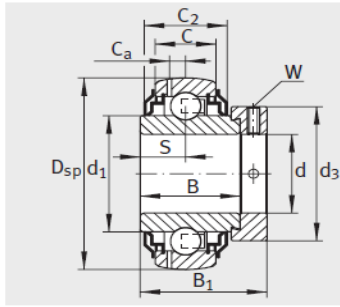

外球面轴承,轴承座单元

带偏心套的外球面球轴承 d 40-55mm-GE40-KRR-B

参数信息:

GRAE..NPP-B

RAE..NPP-B、 RALE..NPP-B

GE..KRR-B、 E..KRR-B、
GE..KLL-B

GE..KTT-B

型号 :	GE40-KRR-B
质量 m kg :	0.73

尺寸 :	
d :	40
Dsp :	80
C :	21
C :	23.5
B :	42.9
S :	21.4
d :	52.3
d :	-
D :	68.3
C :	6.4
B :	56.5
dmax. :	58
W :	5

基本额定载荷 :

动载荷 N :	32500
静载荷 N :	19800
参考轴承 :	6208

GE..-KRR-B-2C

: