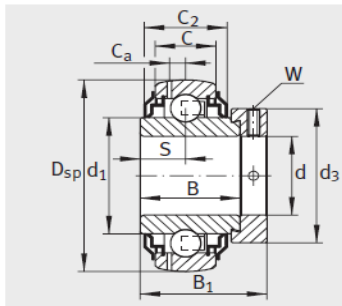

外球面轴承,轴承座单元

带偏心套的外球面球轴承 d 40-55mm-E40-KRR-B

参数信息:

GRAE..NPP-B

RAE..NPP-B、 RALE..NPP-B

GE..KRR-B、 E..KRR-B、
GE..KLL-B

GE..KTT-B

型号 :	E40-KRR-B
质量 m kg :	0.73
尺寸 :	
d :	40
Dsp :	80
C :	21
C :	23.5
B :	42.9
S :	21.4
d :	52.3
d :	-
D :	68.3
C :	-
B :	56.5
dmax. :	58
W :	5

基本额定载荷 :

动载荷 N :	32500
静载荷 N :	19800
参考轴承 :	6208

GE..-KRR-B-2C

: