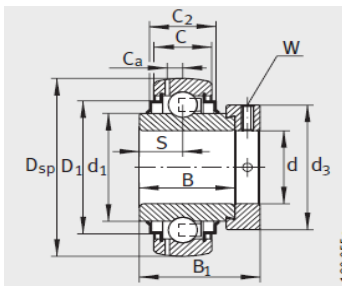

外球面轴承,轴承座单元

带偏心套的外球面球轴承 d 40-55mm-E40-KRR-B

参数信息:

GRAE..NPP-B

RAE..NPP-B、 RALE..NPP-B

GE..KRR-B、 E..KRR-B、
GE..KLL-B

GE..KTT-B

型号 :	E40-KRR-B
质量 m kg :	0.73
尺寸 :	
d :	40
Dsp :	80
C :	21
C :	23.5
B :	42.9
S :	21.4
d :	52.3
d :	-
D :	68.3
C :	-
B :	56.5
dmax. :	58
W :	5