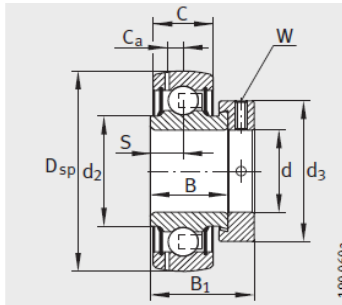

外球面轴承,轴承座单元

带偏心套的外球面球轴承 d 40-55mm-E40-KRR-B

参数信息:

GRAE..NPP-B

RAE..NPP-B、 RALE..NPP-B

GE..KRR-B、 E..KRR-B、
GE..KLL-B

GE..KTT-B

型号 :	E40-KRR-B
质量 m kg :	0.73
尺寸 :	
d :	40
Dsp :	80
C :	21
C :	23.5
B :	42.9
S :	21.4
d :	52.3
d :	-
D :	68.3
C :	-
B :	56.5
dmax. :	58
W :	5