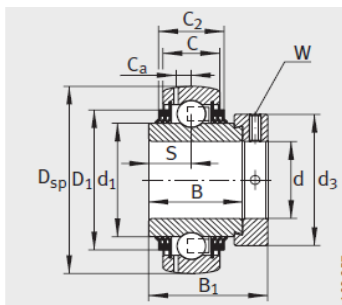

外球面轴承,轴承座单元

带偏心套的外球面球轴承 d 40-55mm-E40-KRR-B

参数信息:

GRAE..NPP-B

RAE..NPP-B、 RALE..NPP-B

GE..KRR-B、 E..KRR-B、
GE..KLL-B

GE..KTT-B

型号 :	E40-KRR-B
质量 m kg :	0.73
尺寸 :	
d :	40
Dsp :	80
C :	21
C :	23.5
B :	42.9
S :	21.4
d :	52.3
d :	-
D :	68.3
C :	-
B :	56.5
dmax. :	58
W :	5