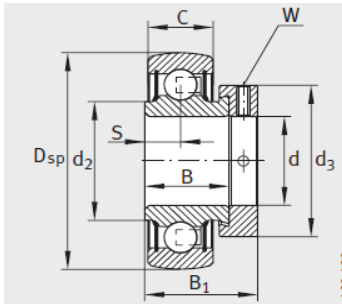

外球面轴承,轴承座单元

带偏心套的外球面球轴承 d 40-55mm-E40-KRR-B

参数信息:

GRAE..NPP-B

RAE..NPP-B、 RALE..NPP-B

GE..KRR-B、 E..KRR-B、
GE..KLL-B

GE..KTT-B

型号 :	E40-KRR-B
质量 m kg :	0.73
尺寸 :	
d :	40
Dsp :	80
C :	21
C :	23.5
B :	42.9
S :	21.4
d :	52.3
d :	-
D :	68.3
C :	-
B :	56.5
dmax. :	58
W :	5