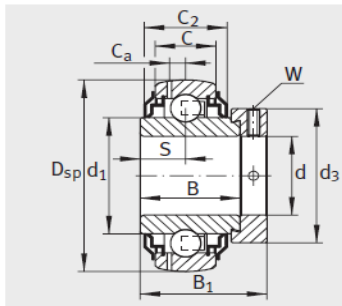

外球面轴承,轴承座单元

带偏心套的外球面球轴承 d 40-55mm-**GRAE40-NPP-B-FA125.5**

参数信息:

GRAE...NPP-B

RAE...NPP-B、 RALE...NPP-B

GE...KRR-B、 E...KRR-B、
GE...KLL-B

GE...KTT-B

型号 :	GRAE40-NP P-B-FA125.5
质量 m kg :	0.62

尺寸 :	
d :	40
D _{sp} :	80
C :	21
C :	-
B :	30.2
S :	11
d :	-
d :	49.4
D :	-
C :	6.4
B :	43.8
d _{max.} :	58
W :	5

基本额定载荷 :

动载荷 N :	32500
静载荷 N :	19800
参考轴承 :	6208

GE..-KRR-B-2C

: