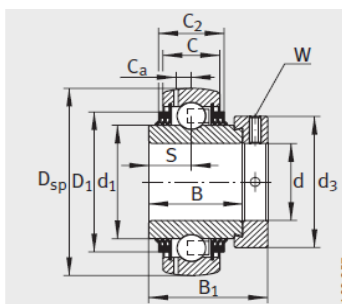

外球面轴承,轴承座单元

带偏心套的外球面球轴承 d 40-55mm-**GRAE40-NPP-B-FA125.5**

参数信息:

GRAE...NPP-B

RAE...NPP-B、 RALE...NPP-B

GE...KRR-B、 E...KRR-B、
GE...KLL-B

GE...KTT-B

型号 :	GRAE40-NP P-B-FA125.5
质量 m kg :	0.62

尺寸 :	
d :	40
D _{sp} :	80
C :	21
C :	-
B :	30.2
S :	11
d :	-
d :	49.4
D :	-
C :	6.4
B :	43.8
d _{max.} :	58
W :	5

基本额定载荷 :

动载荷 N :	32500
静载荷 N :	19800
参考轴承 :	6208

GE..-KRR-B-2C

: