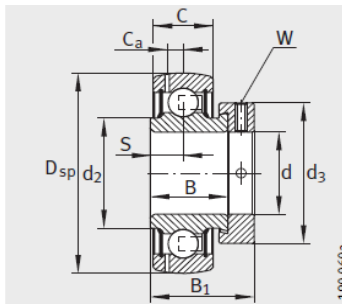

外球面轴承,轴承座单元

带偏心套的外球面球轴承 d 40-55mm-**GRAE40-NPP-B-FA125.5**

参数信息:

GRAE...NPP-B

RAE...NPP-B、 RALE...NPP-B

GE...KRR-B、 E...KRR-B、
GE...KLL-B

GE...KTT-B

型号 :	GRAE40-NP P-B-FA125.5
质量 m kg :	0.62

尺寸 :	
d :	40
D _{sp} :	80
C :	21
C :	-
B :	30.2
S :	11
d :	-
d :	49.4
D :	-
C :	6.4
B :	43.8
d _{max.} :	58
W :	5

基本额定载荷 :

动载荷 N :	32500
静载荷 N :	19800
参考轴承 :	6208

GE..-KRR-B-2C

: