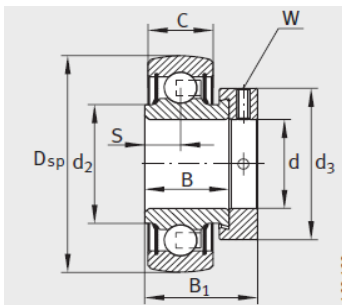

外球面轴承,轴承座单元

带偏心套的外球面球轴承 d 40-55mm-**GRAE40-NPP-B-FA125.5**

参数信息:

GRAE...NPP-B

RAE...NPP-B、 RALE...NPP-B

GE...KRR-B、 E...KRR-B、
GE...KLL-B

GE...KTT-B

型号 :	GRAE40-NP P-B-FA125.5
质量 m kg :	0.62

尺寸 :	
d :	40
D _{sp} :	80
C :	21
C :	-
B :	30.2
S :	11
d :	-
d :	49.4
D :	-
C :	6.4
B :	43.8
d _{max.} :	58
W :	5

基本额定载荷 :

动载荷 N :	32500
静载荷 N :	19800
参考轴承 :	6208

GE..-KRR-B-2C

: