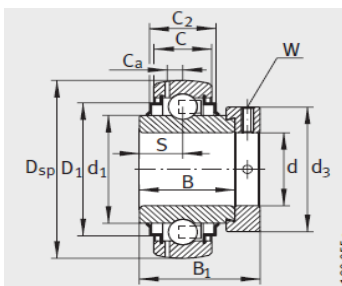

外球面轴承,轴承座单元

带偏心套的外球面球轴承 d 40-55mm-**GRAE40-NPP-B-FA125.5**

参数信息:

GRAE...NPP-B

RAE...NPP-B、 RALE...NPP-B

GE...KRR-B、 E...KRR-B、
GE...KLL-B

GE...KTT-B

型号 :	GRAE40-NP P-B-FA125.5
质量 m kg :	0.62

尺寸 :	
d :	40
D _{sp} :	80
C :	21
C :	-
B :	30.2
S :	11
d :	-
d :	49.4
D :	-
C :	6.4
B :	43.8
d _{max.} :	58
W :	5

基本额定载荷 :

动载荷 N :	32500
静载荷 N :	19800
参考轴承 :	6208

GE..-KRR-B-2C

: