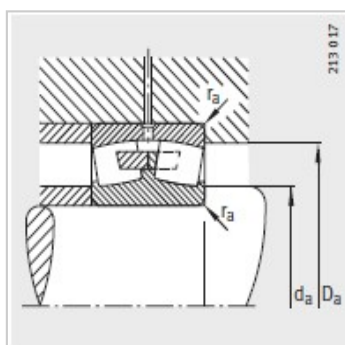

调心滚子轴承

d 630-900mm-239/670-B-MB

参数信息:

型号 :	239/670-B-MB
质量m kg :	320
尺寸 mm :	
d :	670
D :	900
B :	170
rmin :	6
D :	831.5
d :	12.5
n :	23.5
安装尺寸 mm :	
dmin :	693
D max :	877
rmax :	5
基本额定载荷 N :	
动载荷 :	4300000
静载荷 :	10600000
计算系数 :	
e :	0.17
Y :	3.95
Y :	5.88
Y :	3.86
疲劳极限载荷/ N :	750000
极限转速 :	500
参考转速 :	375