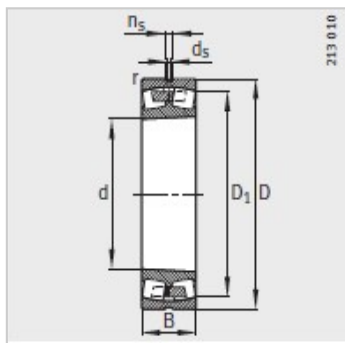

调心滚子轴承

d 630-900mm-239/670-B-MB

参数信息:

型号 :	239/670-B-MB
质量m kg :	320
尺寸 mm :	
d :	670
D :	900
B :	170
rmin :	6
D :	831.5
d :	12.5
n :	23.5
安装尺寸 mm :	
dmin :	693
D max :	877
rmax :	5
基本额定载荷 N :	
动载荷 :	4300000
静载荷 :	10600000
计算系数 :	
e :	0.17
Y :	3.95
Y :	5.88
Y :	3.86
疲劳极限载荷/ N :	750000
极限转速 :	500
参考转速 :	375