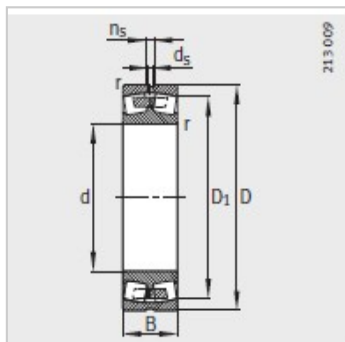

调心滚子轴承

d 630-900mm-239/670-B-MB

参数信息:

型号 :	239/670-B-MB
质量m kg :	320
尺寸 mm :	
d :	670
D :	900
B :	170
rmin :	6
D :	831.5
d :	12.5
n :	23.5
安装尺寸 mm :	
dmin :	693
D max :	877
rmax :	5
基本额定载荷 N :	
动载荷 :	4300000
静载荷 :	10600000
计算系数 :	
e :	0.17
Y :	3.95
Y :	5.88
Y :	3.86
疲劳极限载荷/ N :	750000
极限转速 :	500
参考转速 :	375