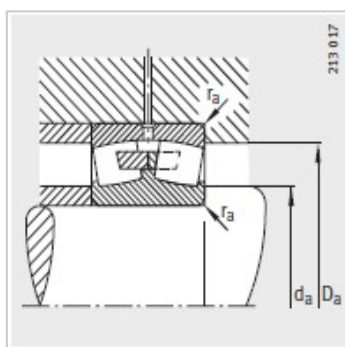

调心滚子轴承

d 630-900mm-241/630-B-K30-MB

参数信息:

型号 :	241/630-B-K30-MB
质量m kg :	1360
尺寸 mm :	
d :	630
D :	1030
B :	400
rmin :	7.5
D :	872.2
d :	12.5
n :	23.5
安装尺寸 mm :	
dmin :	662
D max :	998
rmax :	6
基本额定载荷 N :	
动载荷 :	12900000
静载荷 :	29000000
计算系数 :	
e :	0.38
Y :	1.78
Y :	2.65
Y :	1.74
疲劳极限载荷/ N :	1960000
极限转速 :	450
参考转速 :	136