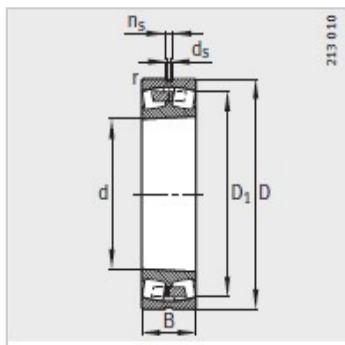

调心滚子轴承

d 630-900mm-241/630-B-K30-MB

参数信息:

型号 :	241/630-B-K30-MB
质量m kg :	1360
尺寸 mm :	
d :	630
D :	1030
B :	400
rmin :	7.5
D :	872.2
d :	12.5
n :	23.5
安装尺寸 mm :	
dmin :	662
D max :	998
rmax :	6
基本额定载荷 N :	
动载荷 :	12900000
静载荷 :	29000000
计算系数 :	
e :	0.38
Y :	1.78
Y :	2.65
Y :	1.74
疲劳极限载荷/ N :	1960000
极限转速 :	450
参考转速 :	136