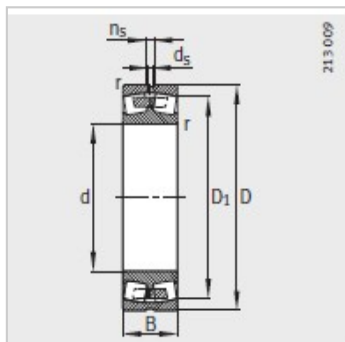

调心滚子轴承

d 630-900mm-241/630-B-K30-MB

参数信息:

型号 :	241/630-B-K30-MB
质量m kg :	1360
尺寸 mm :	
d :	630
D :	1030
B :	400
rmin :	7.5
D :	872.2
d :	12.5
n :	23.5
安装尺寸 mm :	
dmin :	662
D max :	998
rmax :	6
基本额定载荷 N :	
动载荷 :	12900000
静载荷 :	29000000
计算系数 :	
e :	0.38
Y :	1.78
Y :	2.65
Y :	1.74
疲劳极限载荷/ N :	1960000
极限转速 :	450
参考转速 :	136