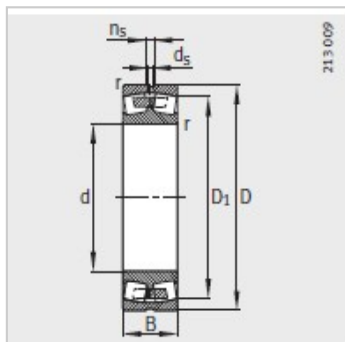

调心滚子轴承

d 630-900mm-240/630-B-K30-MB

参数信息:

型号 :	240/630-B-K30-MB
质量m kg :	649
尺寸 mm :	
d :	630
D :	920
B :	290
rmin :	7.5
D ₁ :	817.9
d _s :	12.5
n :	23.5
安装尺寸 mm :	
dmin :	658
D max :	892
rmax :	6
基本额定载荷 N :	
动载荷 :	8000000
静载荷 :	19000000
计算系数 :	
e :	0.31
Y :	2.21
Y :	3.29
Y :	2.16
疲劳极限载荷/ N :	1350000
极限转速 :	480
参考转速 :	260