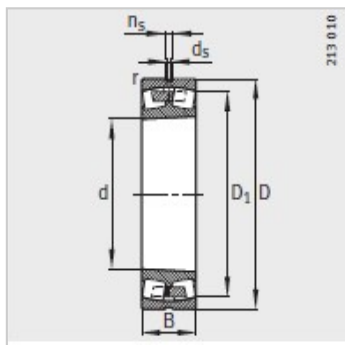

调心滚子轴承

d 630-900mm-240/630-B-K30-MB

参数信息:

型号 :	240/630-B-K30-MB
质量m kg :	649
尺寸 mm :	
d :	630
D :	920
B :	290
rmin :	7.5
D ₁ :	817.9
d _s :	12.5
n :	23.5
安装尺寸 mm :	
dmin :	658
D max :	892
rmax :	6
基本额定载荷 N :	
动载荷 :	8000000
静载荷 :	19000000
计算系数 :	
e :	0.31
Y :	2.21
Y :	3.29
Y :	2.16
疲劳极限载荷/ N :	1350000
极限转速 :	480
参考转速 :	260