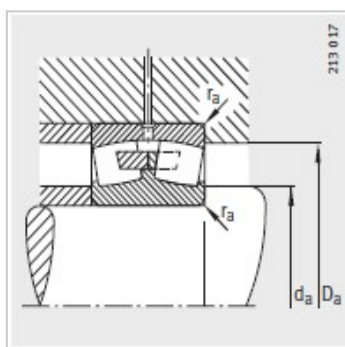

调心滚子轴承

d 630-900mm-240/630-B-K30-MB

参数信息:

型号 :	240/630-B-K30-MB
质量m kg :	649
尺寸 mm :	
d :	630
D :	920
B :	290
rmin :	7.5
D ₁ :	817.9
d _s :	12.5
n :	23.5
安装尺寸 mm :	
dmin :	658
D max :	892
rmax :	6
基本额定载荷 N :	
动载荷 :	8000000
静载荷 :	19000000
计算系数 :	
e :	0.31
Y :	2.21
Y :	3.29
Y :	2.16
疲劳极限载荷/ N :	1350000
极限转速 :	480
参考转速 :	260