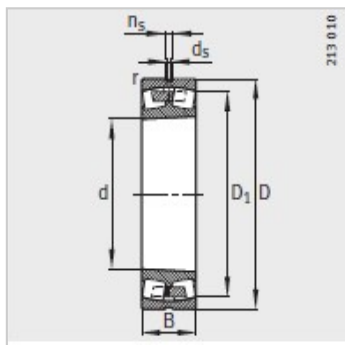

调心滚子轴承

d 630-900mm-241/670-B-K30-MB

参数信息:

型号 :	241/670-B-K30-MB
质量m kg :	1540
尺寸 mm :	
d :	670
D :	1090
B :	412
rmin :	7.5
D :	929.4
d :	12.5
n :	23.5
安装尺寸 mm :	
dmin :	702
D max :	1058
rmax :	6
基本额定载荷 N :	
动载荷 :	14000000
静载荷 :	31500000
计算系数 :	
e :	0.37
Y :	1.83
Y :	2.72
Y :	1.79
疲劳极限载荷/ N :	2110000
极限转速 :	430
参考转速 :	127