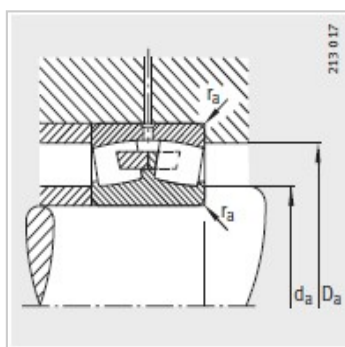

调心滚子轴承

d 630-900mm-241/670-B-K30-MB

参数信息:

型号 :	241/670-B-K30-MB
质量m kg :	1540
尺寸 mm :	
d :	670
D :	1090
B :	412
rmin :	7.5
D :	929.4
d :	12.5
n :	23.5
安装尺寸 mm :	
dmin :	702
D max :	1058
rmax :	6
基本额定载荷 N :	
动载荷 :	14000000
静载荷 :	31500000
计算系数 :	
e :	0.37
Y :	1.83
Y :	2.72
Y :	1.79
疲劳极限载荷/ N :	2110000
极限转速 :	430
参考转速 :	127