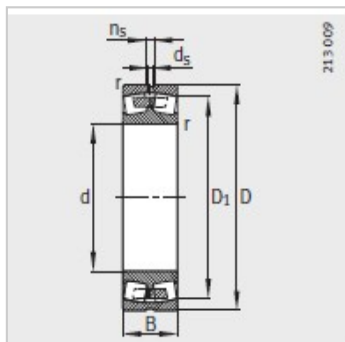

调心滚子轴承

d 630-900mm-241/670-B-K30-MB

参数信息:

型号 :	241/670-B-K30-MB
质量m kg :	1540
尺寸 mm :	
d :	670
D :	1090
B :	412
rmin :	7.5
D :	929.4
d :	12.5
n :	23.5
安装尺寸 mm :	
dmin :	702
D max :	1058
rmax :	6
基本额定载荷 N :	
动载荷 :	14000000
静载荷 :	31500000
计算系数 :	
e :	0.37
Y :	1.83
Y :	2.72
Y :	1.79
疲劳极限载荷/ N :	2110000
极限转速 :	430
参考转速 :	127