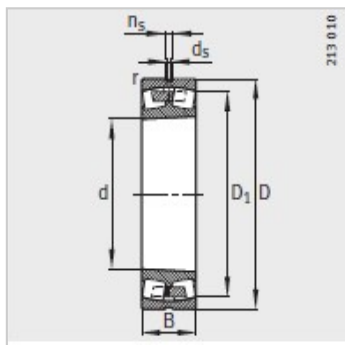

调心滚子轴承

d 630-900mm-230/670-B-MB

参数信息:

型号 :	230/670-B-MB
质量m kg :	600
尺寸 mm :	
d :	670
D :	980
B :	230
rmin :	7.5
D :	888.7
d :	12.5
n :	23.5
安装尺寸 mm :	
dmin :	698
D max :	952
rmax :	6
基本额定载荷 N :	
动载荷 :	7200000
静载荷 :	16000000
计算系数 :	
e :	0.22
Y :	3.01
Y :	4.48
Y :	2.94
疲劳极限载荷/ N :	1100000
极限转速 :	480
参考转速 :	350