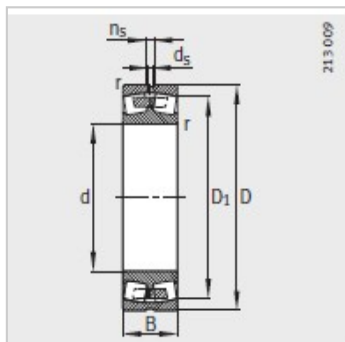

调心滚子轴承

d 630-900mm-230/670-B-MB

参数信息:

型号 :	230/670-B-MB
质量m kg :	600
尺寸 mm :	
d :	670
D :	980
B :	230
rmin :	7.5
D :	888.7
d :	12.5
n :	23.5
安装尺寸 mm :	
dmin :	698
D max :	952
rmax :	6
基本额定载荷 N :	
动载荷 :	7200000
静载荷 :	16000000
计算系数 :	
e :	0.22
Y :	3.01
Y :	4.48
Y :	2.94
疲劳极限载荷/ N :	1100000
极限转速 :	480
参考转速 :	350