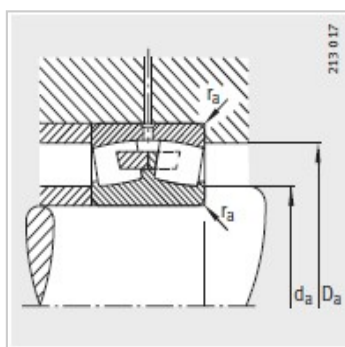

调心滚子轴承

d 630-900mm-230/670-B-MB

参数信息:

型号 :	230/670-B-MB
质量m kg :	600
尺寸 mm :	
d :	670
D :	980
B :	230
rmin :	7.5
D :	888.7
d :	12.5
n :	23.5
安装尺寸 mm :	
dmin :	698
D max :	952
rmax :	6
基本额定载荷 N :	
动载荷 :	7200000
静载荷 :	16000000
计算系数 :	
e :	0.22
Y :	3.01
Y :	4.48
Y :	2.94
疲劳极限载荷/ N :	1100000
极限转速 :	480
参考转速 :	350