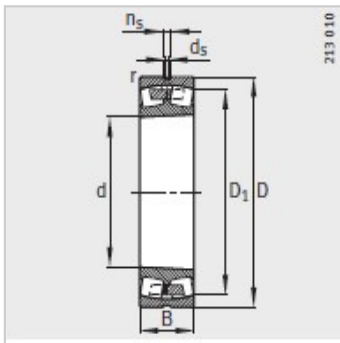

调心滚子轴承

d 630-900mm-230/670-B-K-MB

参数信息:

型号 :	230/670-B-K-MB
------	----------------

质量m kg :	590
----------	-----

尺寸 mm :

d :	670
D :	980
B :	230
rmin :	7.5
D :	888.7
d :	12.5
n :	23.5

安装尺寸 mm :