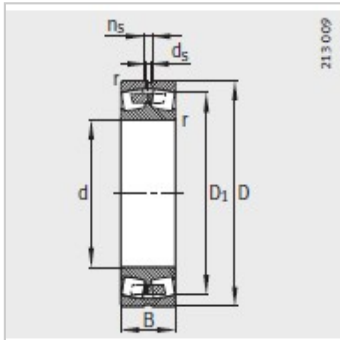

调心滚子轴承

d 630-900mm-230/670-B-K-MB

参数信息:

型号 :	230/670-B-K-MB
------	----------------

质量m kg :	590
----------	-----

尺寸 mm :

d :	670
D :	980
B :	230
rmin :	7.5
D :	888.7
d :	12.5
n :	23.5

安装尺寸 mm :