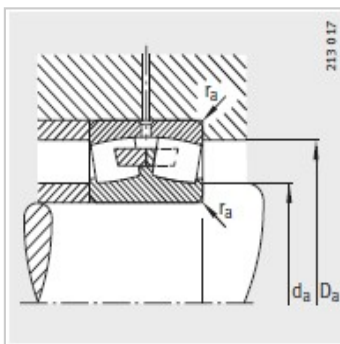

调心滚子轴承

d 630-900mm-230/670-B-K-MB

参数信息:

型号 :	230/670-B-K-MB
------	----------------

质量m kg :	590
----------	-----

尺寸 mm :

d :	670
D :	980
B :	230
rmin :	7.5
D :	888.7
d :	12.5
n :	23.5

安装尺寸 mm :