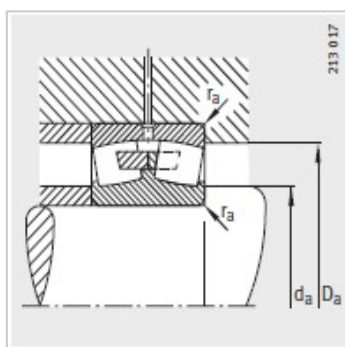

调心滚子轴承

d 630-900mm- 239/630-B-K-MB

参数信息:

型号 :	239/630-B-K-MB
质量m kg :	283
尺寸 mm :	
d :	630
D :	850
B :	165
rmin :	6
D :	784.5
d :	12.5
n :	23.5
安装尺寸 mm :	
dmin :	653
D max :	827
rmax :	5
基本额定载荷 N :	
动载荷 :	4050000
静载荷 :	9800000
计算系数 :	
e :	0.18
Y :	3.8
Y :	5.66
Y :	3.72
疲劳极限载荷/ N :	710000
极限转速 :	530
参考转速 :	405