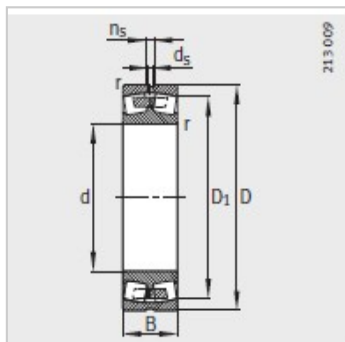

调心滚子轴承

d 630-900mm- 239/630-B-K-MB

参数信息:

型号 :	239/630-B-K-MB
质量m kg :	283
尺寸 mm :	
d :	630
D :	850
B :	165
rmin :	6
D :	784.5
d :	12.5
n :	23.5
安装尺寸 mm :	
dmin :	653
D max :	827
rmax :	5
基本额定载荷 N :	
动载荷 :	4050000
静载荷 :	9800000
计算系数 :	
e :	0.18
Y :	3.8
Y :	5.66
Y :	3.72
疲劳极限载荷/ N :	710000
极限转速 :	530
参考转速 :	405