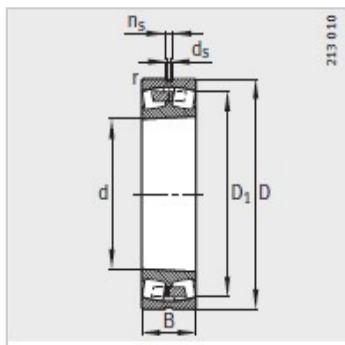

调心滚子轴承

d 630-900mm- 239/630-B-K-MB

参数信息:

型号 :	239/630-B-K-MB
质量m kg :	283
尺寸 mm :	
d :	630
D :	850
B :	165
rmin :	6
D :	784.5
d :	12.5
n :	23.5
安装尺寸 mm :	
dmin :	653
D max :	827
rmax :	5
基本额定载荷 N :	
动载荷 :	4050000
静载荷 :	9800000
计算系数 :	
e :	0.18
Y :	3.8
Y :	5.66
Y :	3.72
疲劳极限载荷/ N :	710000
极限转速 :	530
参考转速 :	405