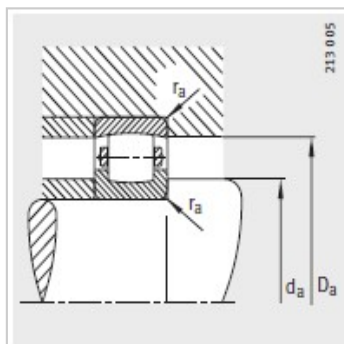

鼓形滚子轴承

d 20-65mm-20206-TVP

参数信息:

| | |
|------------------|-----------|
| 型号 : | 20206-TVP |
| 质量/ m kg : | 0.207 |
| 尺寸mm : | |
| d : | 30 |
| D : | 62 |
| B : | 16 |
| r min : | 1 |
| D ₁ : | 53 |
| dmin : | 35.6 |
| Dmax : | 56.4 |
| rmax : | 1 |
| 基本额定载荷N : | |
| 动载荷 : | 27500 |
| 静载荷 : | 28500 |
| 疲劳极限载荷/ N : | 2850 |
| 极限转速 : | 5600 |