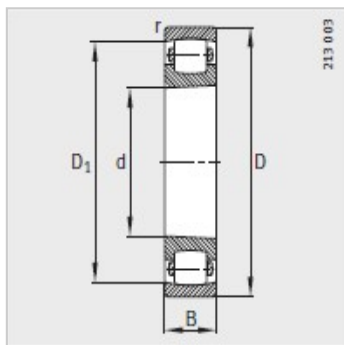

鼓形滚子轴承

d 20-65mm-20206-TVP

参数信息:

| | |
|------------------|-----------|
| 型号 : | 20206-TVP |
| 质量/ m kg : | 0.207 |
| 尺寸mm : | |
| d : | 30 |
| D : | 62 |
| B : | 16 |
| r min : | 1 |
| D ₁ : | 53 |
| dmin : | 35.6 |
| Dmax : | 56.4 |
| rmax : | 1 |
| 基本额定载荷N : | |
| 动载荷 : | 27500 |
| 静载荷 : | 28500 |
| 疲劳极限载荷/ N : | 2850 |
| 极限转速 : | 5600 |