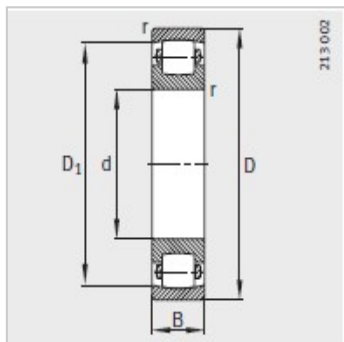

鼓形滚子轴承

d 20-65mm-20206-TVP

参数信息:

| | |
|------------------|-----------|
| 型号 : | 20206-TVP |
| 质量/ m kg : | 0.207 |
| 尺寸mm : | |
| d : | 30 |
| D : | 62 |
| B : | 16 |
| r min : | 1 |
| D ₁ : | 53 |
| dmin : | 35.6 |
| Dmax : | 56.4 |
| rmax : | 1 |
| 基本额定载荷N : | |
| 动载荷 : | 27500 |
| 静载荷 : | 28500 |
| 疲劳极限载荷/ N : | 2850 |
| 极限转速 : | 5600 |