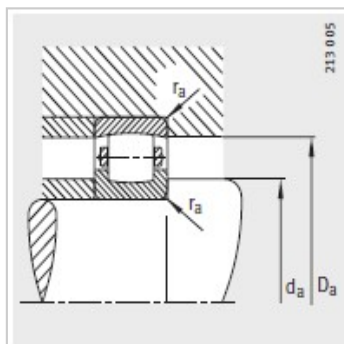

鼓形滚子轴承

d 20-65mm-20206-K-TVP-C3

参数信息:

型号 :	20206-K-TVP-C3
质量/m kg :	0.203

尺寸mm :	
d :	30
D :	62
B :	16
r min :	1
D :	53
dmin :	35.6
Dmax :	56.4
rmax :	1

基本额定载荷N :	
动载荷 :	27500
静载荷 :	28500
疲劳极限载荷/N :	2850
极限转速 :	5600