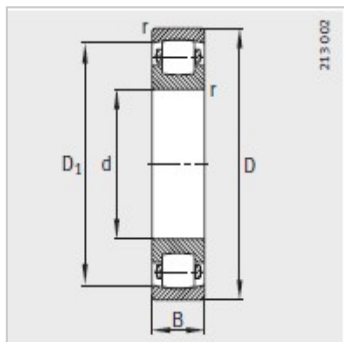

鼓形滚子轴承

d 20-65mm-20206-K-TVP-C3

参数信息:

型号 :	20206-K-TVP-C3
质量/m kg :	0.203

尺寸mm :	
d :	30
D :	62
B :	16
r min :	1
D :	53
dmin :	35.6
Dmax :	56.4
rmax :	1

基本额定载荷N :	
动载荷 :	27500
静载荷 :	28500
疲劳极限载荷/N :	2850
极限转速 :	5600