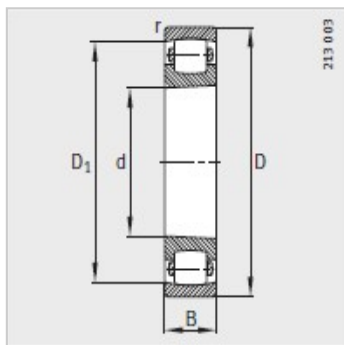

鼓形滚子轴承

d 20-65mm-20206-K-TVP-C3

参数信息:

型号 :	20206-K-TVP-C3
质量/m kg :	0.203

尺寸mm :	
d :	30
D :	62
B :	16
r min :	1
D :	53
dmin :	35.6
Dmax :	56.4
rmax :	1

基本额定载荷N :	
动载荷 :	27500
静载荷 :	28500
疲劳极限载荷/N :	2850
极限转速 :	5600