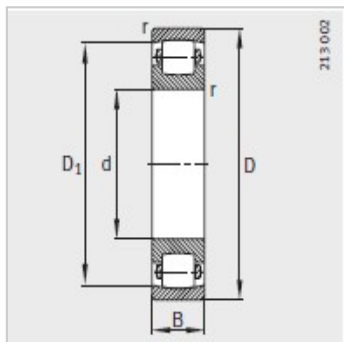

鼓形滚子轴承

d 20-65mm- 20204-TVP

参数信息:

型号 :	20204-TV P
质量/m kg :	0.114

尺寸mm :	
d :	20
D :	47
B :	14
r min :	1
D :	39
dmin :	25.6
Dmax :	41.4
rmax :	1

基本额定载荷N :	
动载荷 :	20400
静载荷 :	19300
疲劳极限载荷/N :	1700
极限转速 :	7500