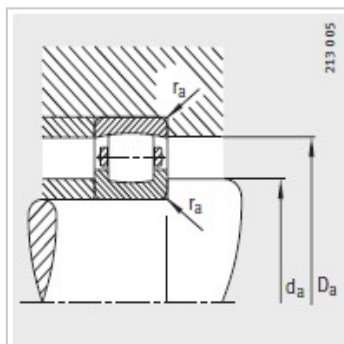

鼓形滚子轴承

d 20-65mm- 20204-TVP

参数信息:

型号 :	20204-TV P
质量/m kg :	0.114

尺寸mm :	
d :	20
D :	47
B :	14
r min :	1
D :	39
dmin :	25.6
Dmax :	41.4
rmax :	1

基本额定载荷N :	
动载荷 :	20400
静载荷 :	19300
疲劳极限载荷/N :	1700
极限转速 :	7500