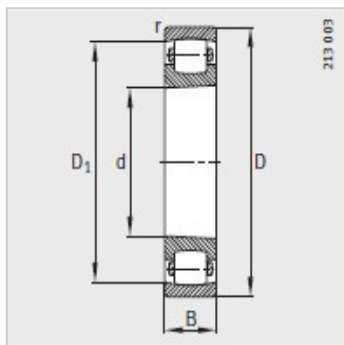

鼓形滚子轴承

d 20-65mm- 20204-TVP

参数信息:

型号 :	20204-TV P
质量/m kg :	0.114

尺寸mm :	
d :	20
D :	47
B :	14
r min :	1
D :	39
dmin :	25.6
Dmax :	41.4
rmax :	1

基本额定载荷N :	
动载荷 :	20400
静载荷 :	19300
疲劳极限载荷/N :	1700
极限转速 :	7500