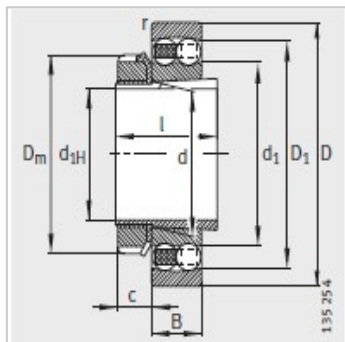

调心球轴承

d 20-45mm-H306+1306-K-TVH-C3

参数信息:

型号 :

轴承 : 1306-K-TVH-C3

紧定套 : H306

质量m :

轴承 kg : 0.379

紧定套 kg : 0.099

尺寸 mm :

d : 25

d : 30

D : 72

B : 19

rmin : 1.1

D : 59.4

D : -

d : 45

d : -

D : 45

l : 31

c : 9

安装尺寸 mm :

dmax : 42