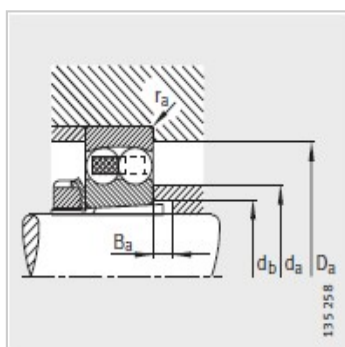

调心球轴承

d 20-45mm-H306+1306-K-TVH-C3

参数信息:

型号 :

轴承 : 1306-K-TVH-C3

紧定套 : H306

质量m :

轴承 kg : 0.379

紧定套 kg : 0.099

尺寸 mm :

d : 25

d : 30

D : 72

B : 19

rmin : 1.1

D : 59.4

D : -

d : 45

d : -

D : 45

l : 31

c : 9

安装尺寸 mm :

dmax : 42