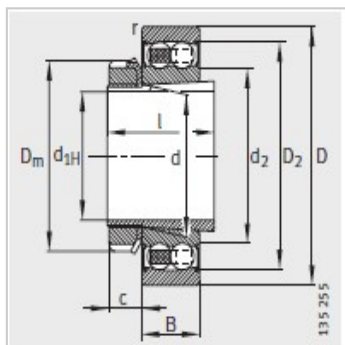

调心球轴承

d 20-45mm-H306+1306-K-TVH-C3

参数信息:

型号 :

轴承 : 1306-K-TVH-C3

紧定套 : H306

质量m :

轴承 kg : 0.379

紧定套 kg : 0.099

尺寸 mm :

d : 25

d : 30

D : 72

B : 19

rmin : 1.1

D : 59.4

D : -

d : 45

d : -

D : 45

l : 31

c : 9

安装尺寸 mm :

dmax : 42